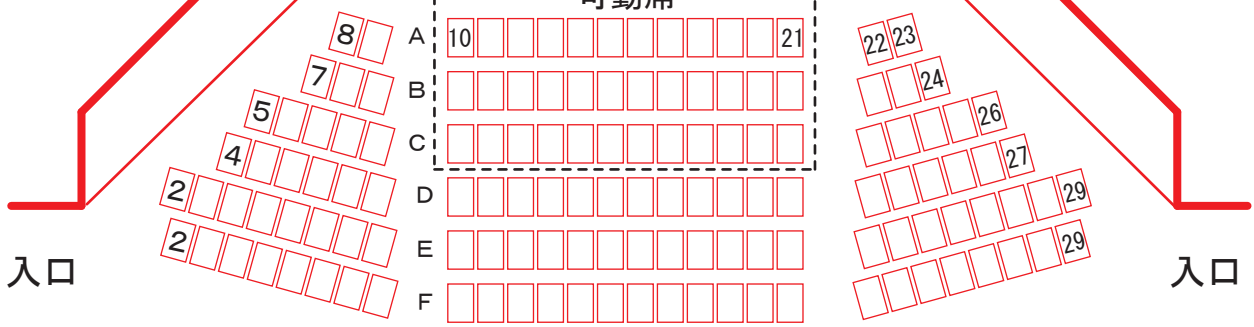

ステージ

可動席

車いす スペース

母子席

ホワイエ

ホール

固定席	3 6 2 席
可動席	3 6 席
母子席	5 席
合計	4 0 3 席