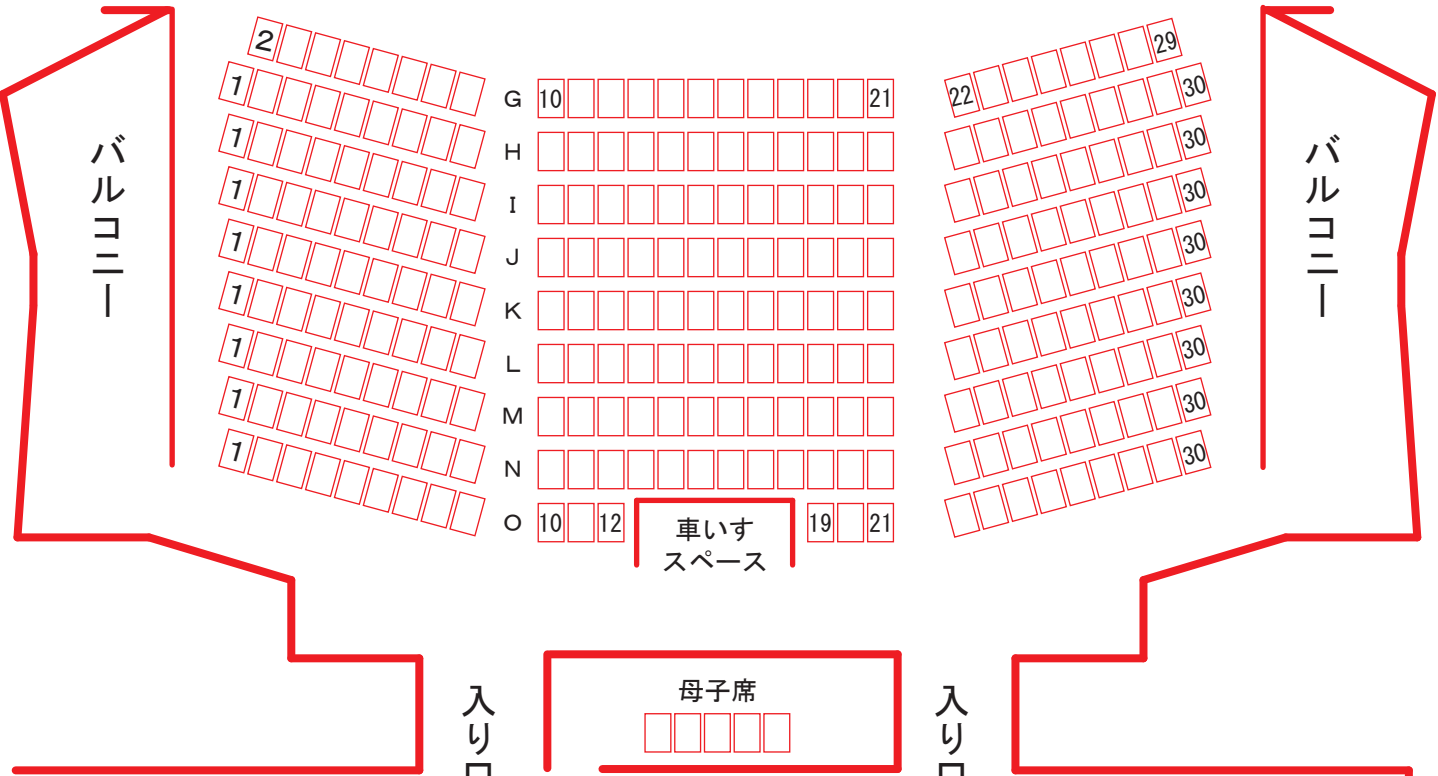

ステージ

可動席

車いす スペース

母子席

ホワイエ

ホール

固定席	3 6 2 席
可動席	3 6 席
母子席	5 席
合計	4 0 3 席